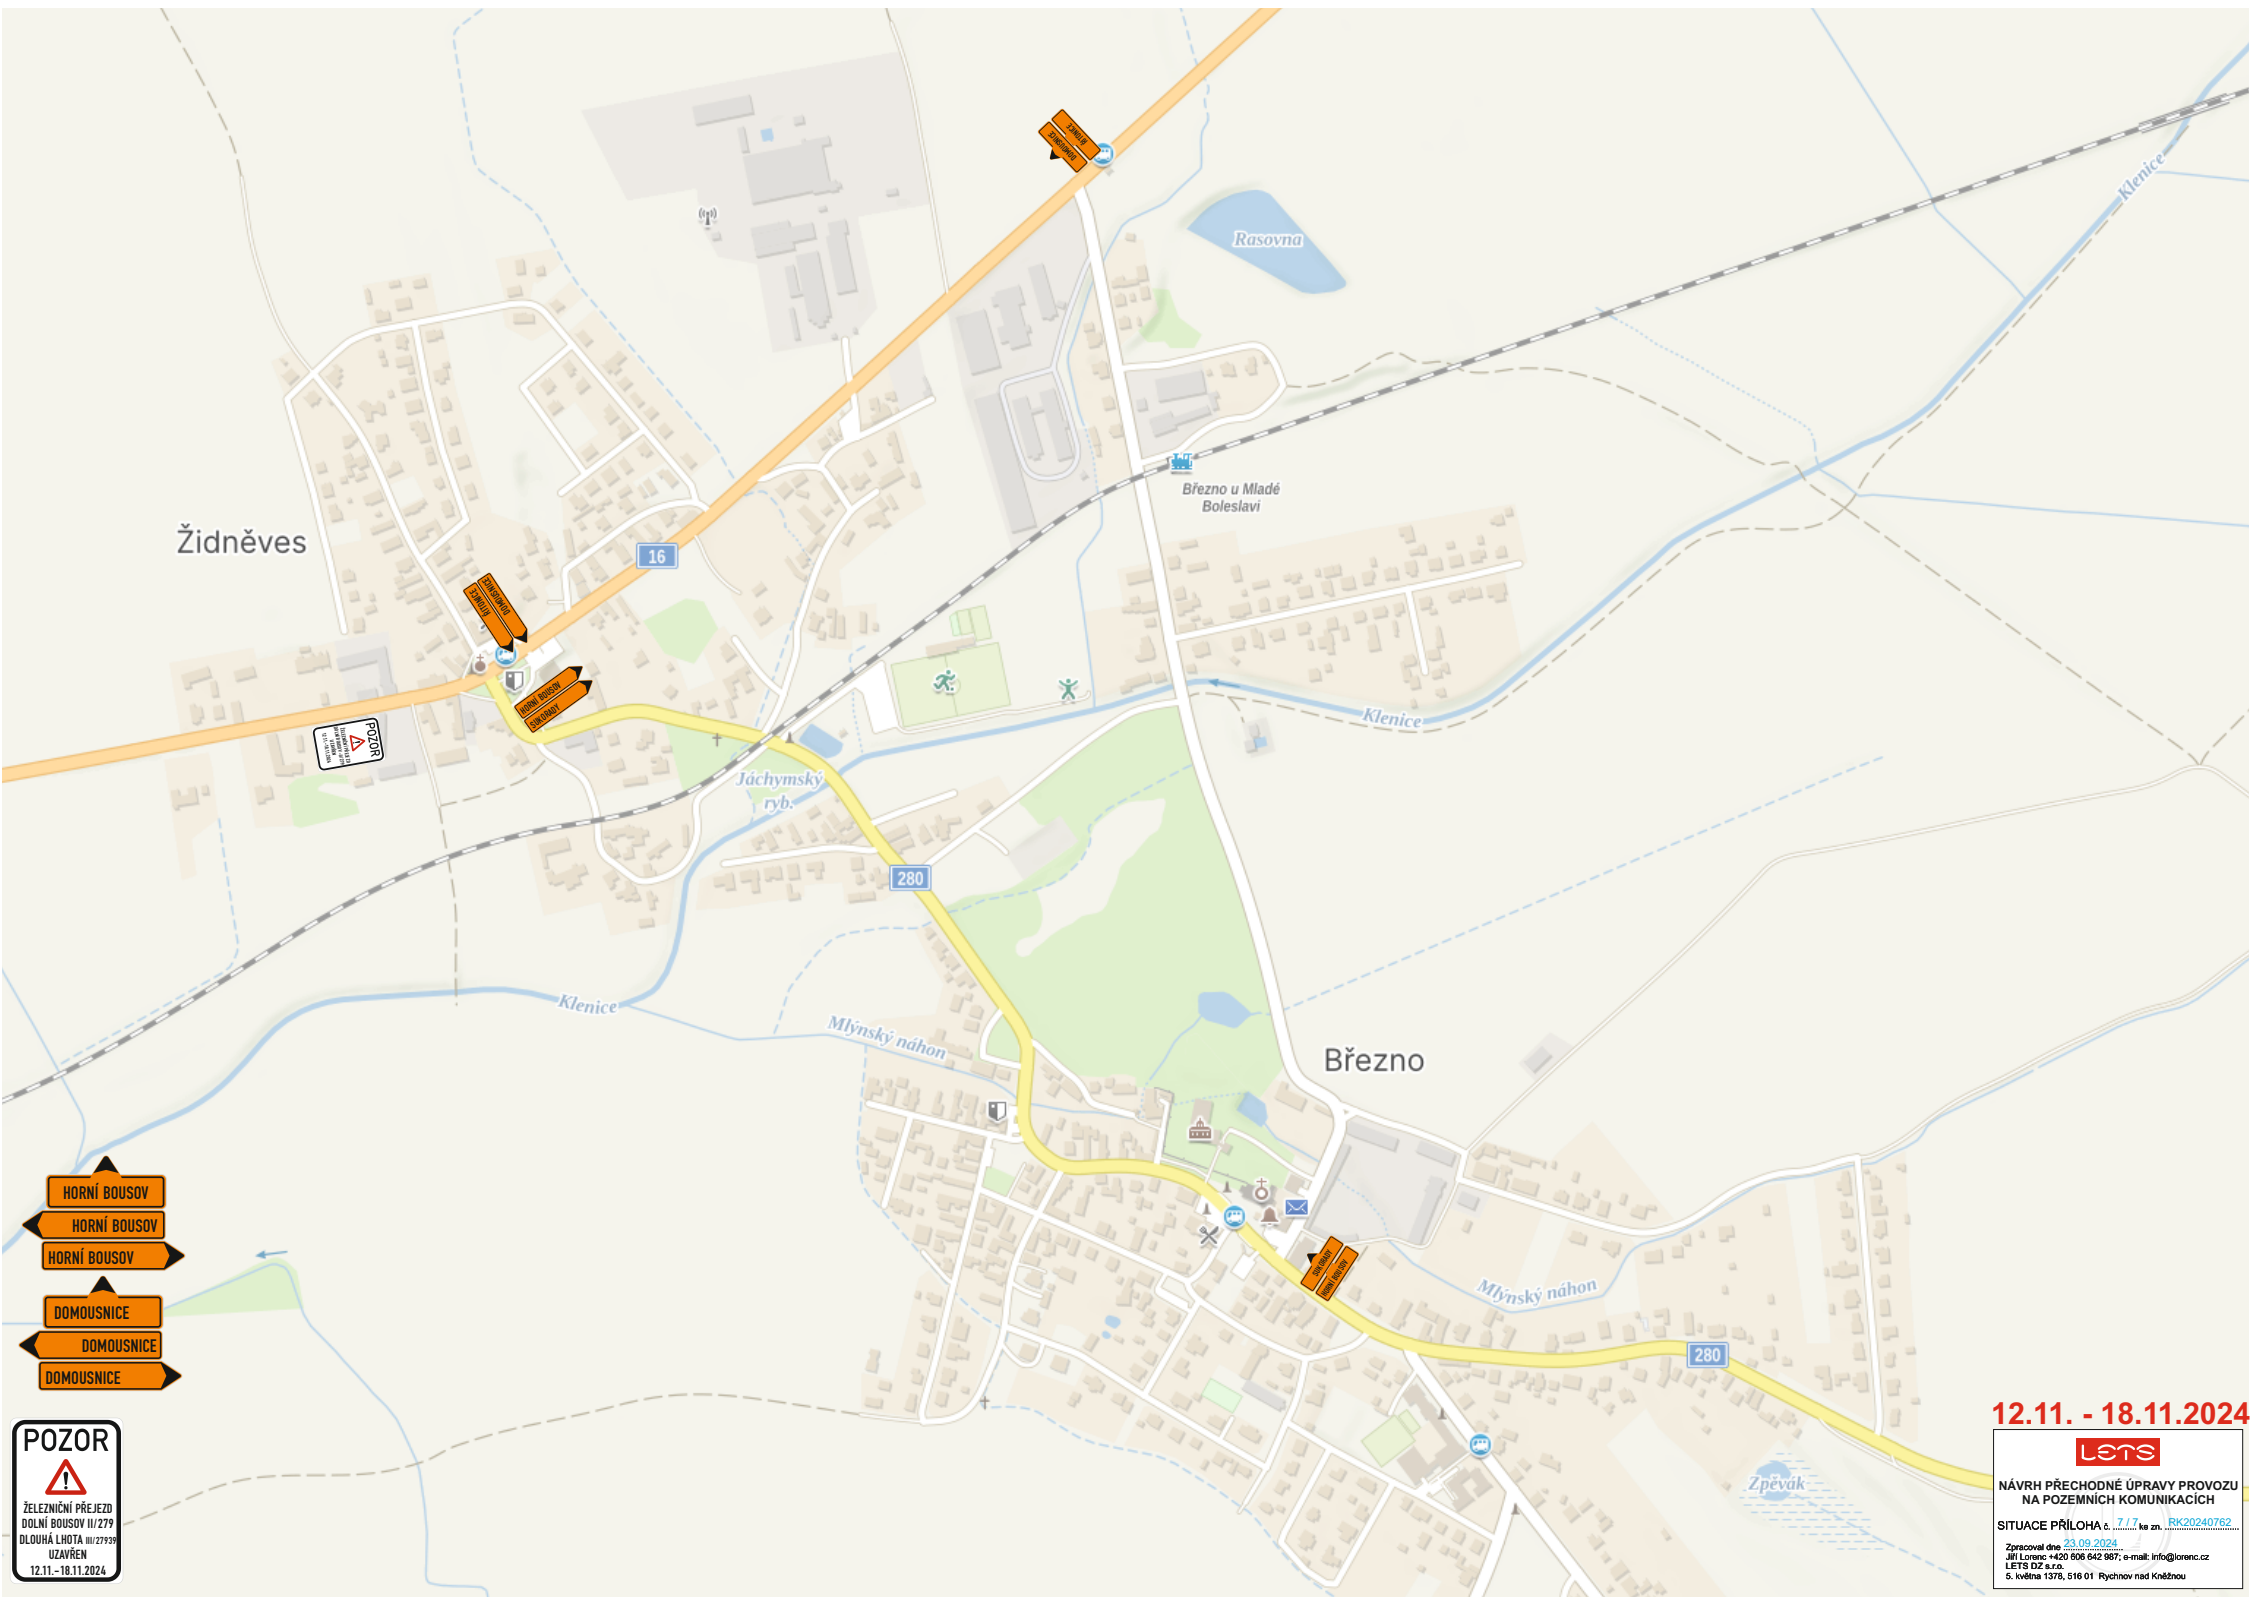

- ▲ HORNÍ BOUSOV
- ▲ HORNÍ BOUSOV
- ▲ HORNÍ BOUSOV
- ▲ DOMOUSNICE
- ▲ DOMOUSNICE
- ▲ DOMOUSNICE

POZOR

ŽELEZNIČNÍ PŘEJÍZD
DOLNÍ BOUSOV III/279
DLOUHÁ LHOTA III/27939
UZAVŘEN
12.11.-18.11.2024.

12.11. - 18.11.2024

lets

NÁVRH PŘECHODNÉ ÚPRAVY PROVOZU
NA POZEMNÍCH KOMUNIKACÍCH

SITUACE PŘÍLOHA č. 7.1.7, ke zn. RK20240762

Zpracoval dne: 23.09.2024
Jiří Lorenc +420 606 642 987; e-mail: info@lorenc.cz
LETS DZ s.r.o.
5. května 1378, 516 01 Rychnov nad Kněžnou