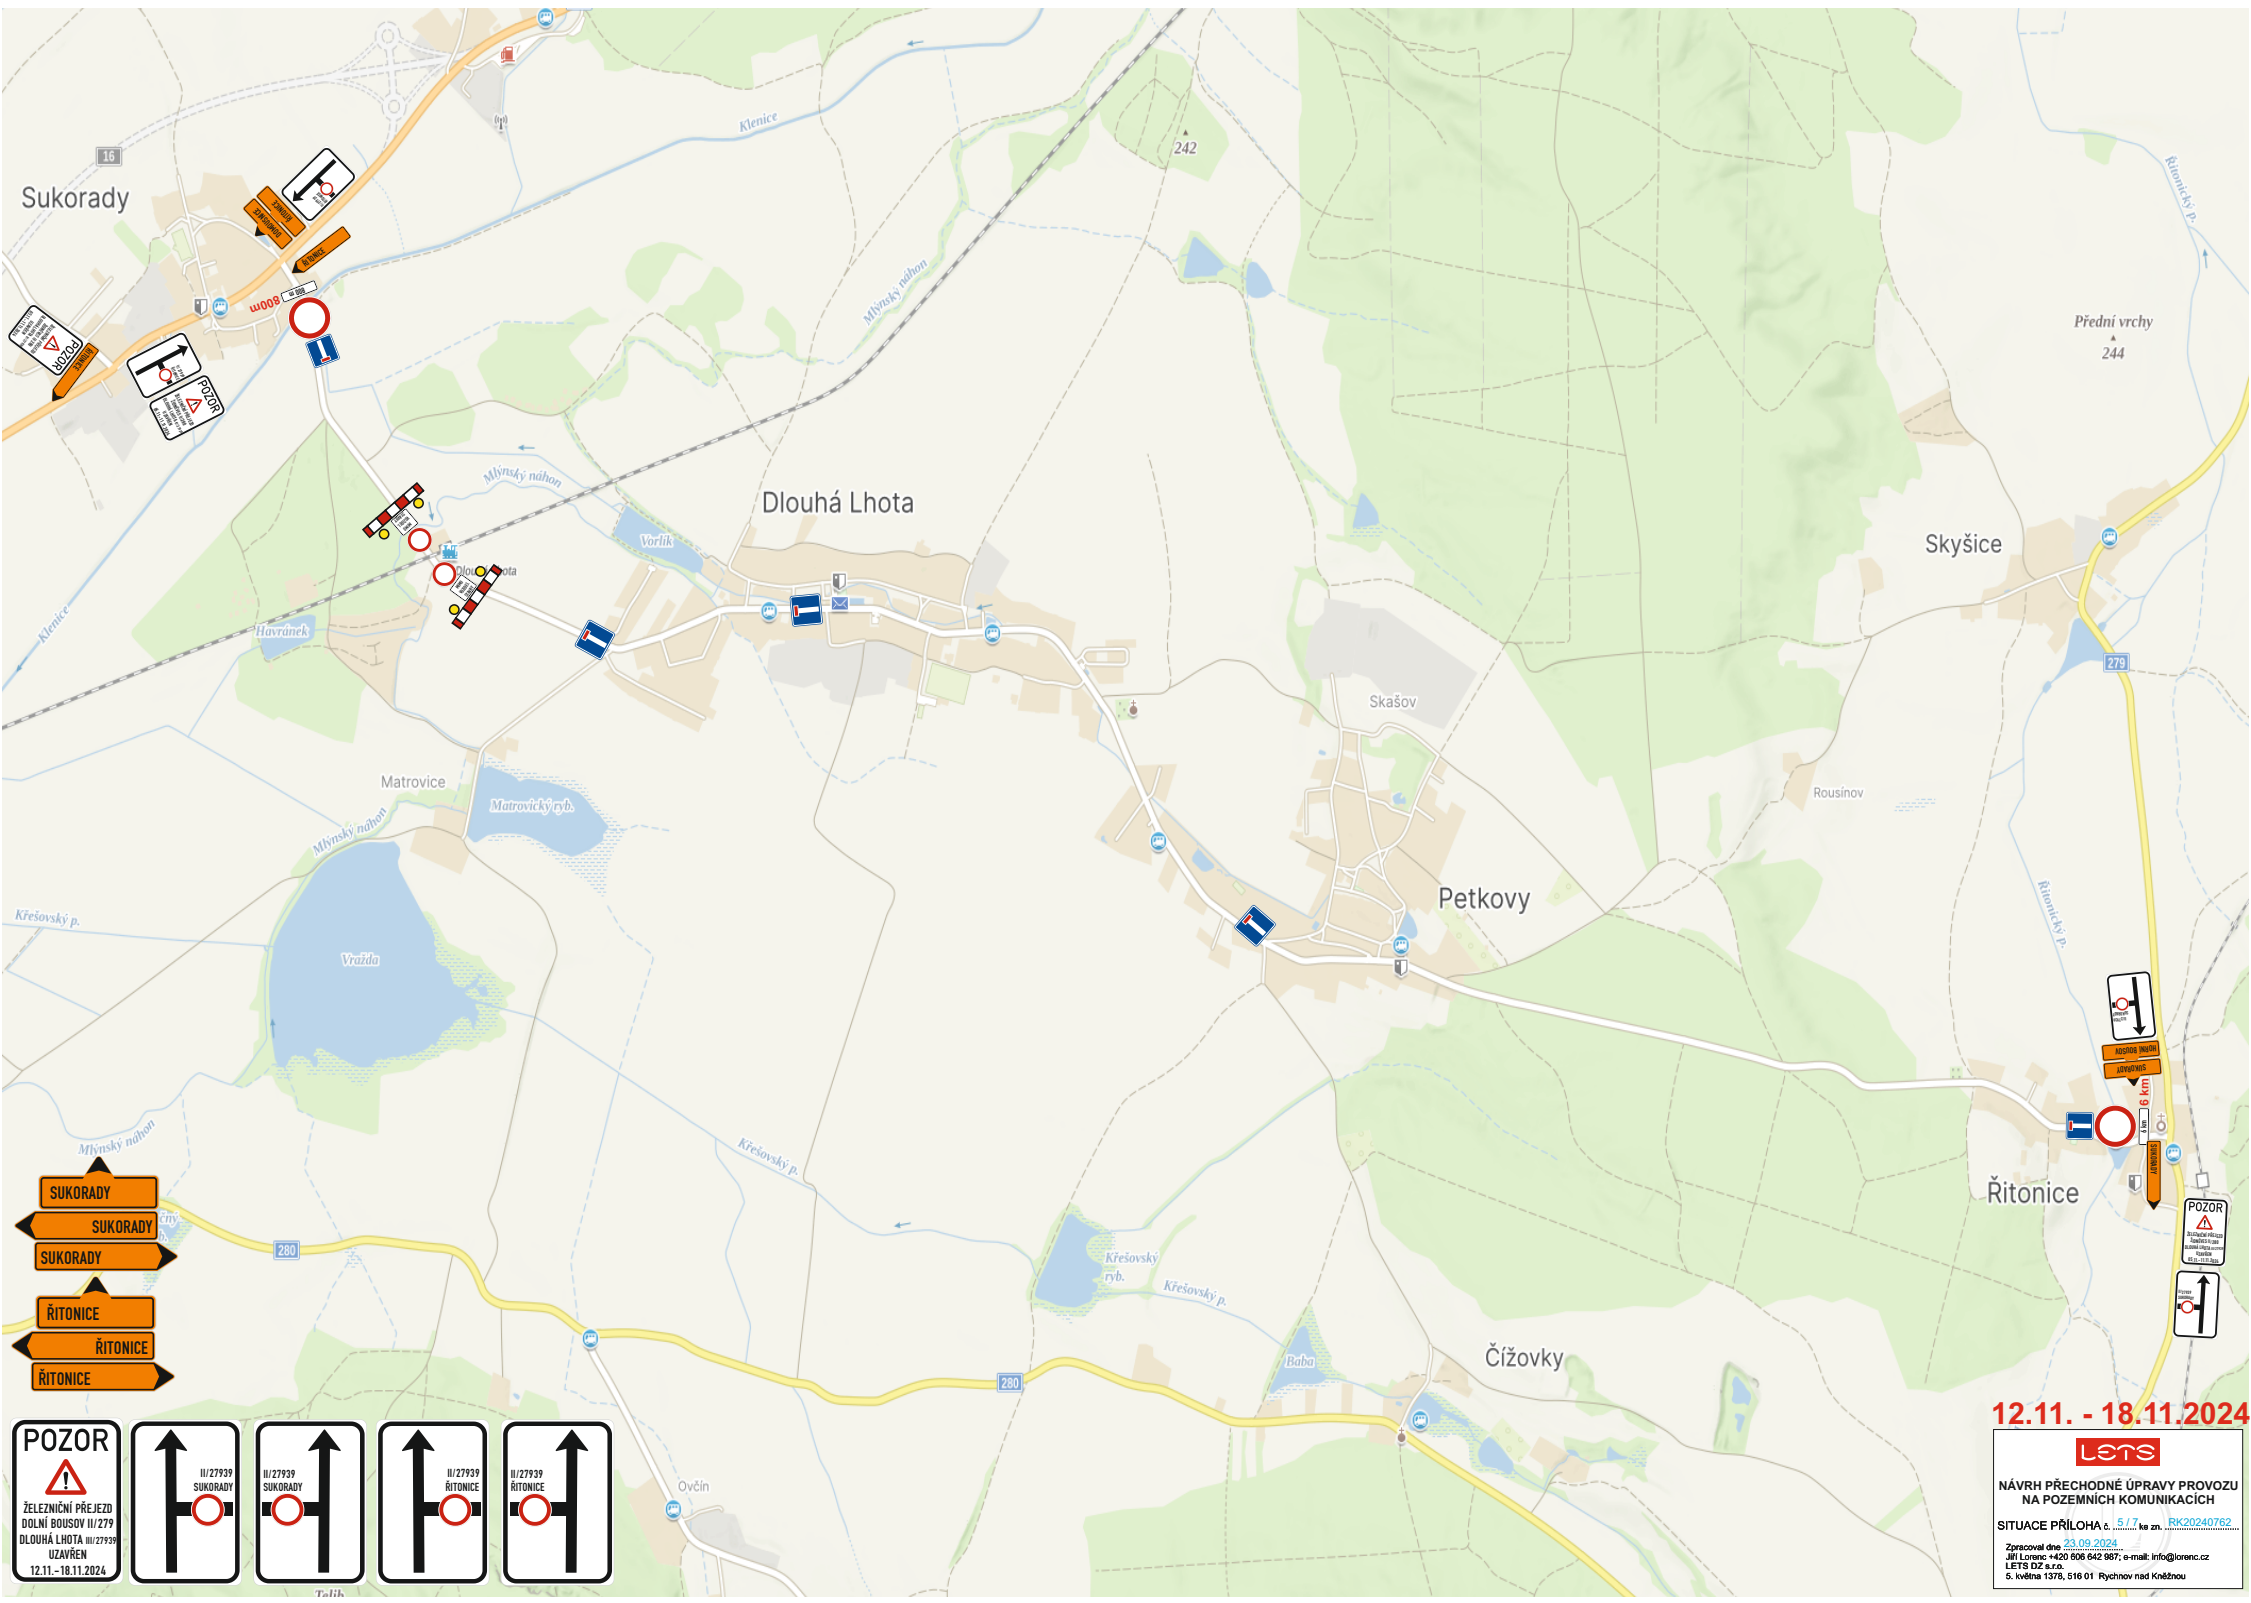

Přepeře

OŠTOVICE

HORNÍ BOUSOV

- ▲ HORNÍ BOUSOV
- ▲ HORNÍ BOUSOV
- ▲ HORNÍ BOUSOV
- ▲ DOMOUSNICE
- ▲ DOMOUSNICE
- ▲ DOMOUSNICE

POZOR

ŽELEZNIČNÍ PŘEJEZD
DOLNÍ BOUSOV - II/279
UZÁVĚR
12.11.-18.11.2024

11/279
DOMOUSNICE

-
-
-
-
-
-

POZOR

 ŽELEZNIČNÍ PŘEJezd
 DOLNÍ BOUSOV II/279
 DLOUHÁ LHOTA II/27939
 UZÁVŘEN
 12.11.-18.11.2024

II/27939
 SUKORADY

II/27939
 SUKORADY

II/27939
 ŘITONICE

II/27939
 ŘITONICE

12.11. - 18.11.2024

-
-
-
-
-
-

POZOR

ŽELEZNIČNÍ PŘEJED
DOLNÍ BOUSOV II/279
DLOUHÁ LHOTA III/27939
UZÁVŘEN
12.11.-18.11.2024.

12.11. - 18.11.2024

LETS

NÁVRH PŘECHODNÉ ÚPRAVY PROVOZU
NA POZEMNÍCH KOMUNIKACÍCH

SITUACE PŘÍLOHA č. 6.1.7, ke zn. RK20240762

POZOR

 ŽELEZNIČNÍ PŘEJÍZD
 DOLNÍ BOUSOV III/279
 DLOUHÁ LHOTA III/27939
 UZAVŘEN
 12.11.-18.11.2024.

12.11. - 18.11.2024

lets

NÁVRH PŘECHODNÉ ÚPRAVY PROVOZU
 NA POZEMNÍCH KOMUNIKACÍCH

SITUACE PŘÍLOHA č. 7.1.7, ke zn. RK20240762