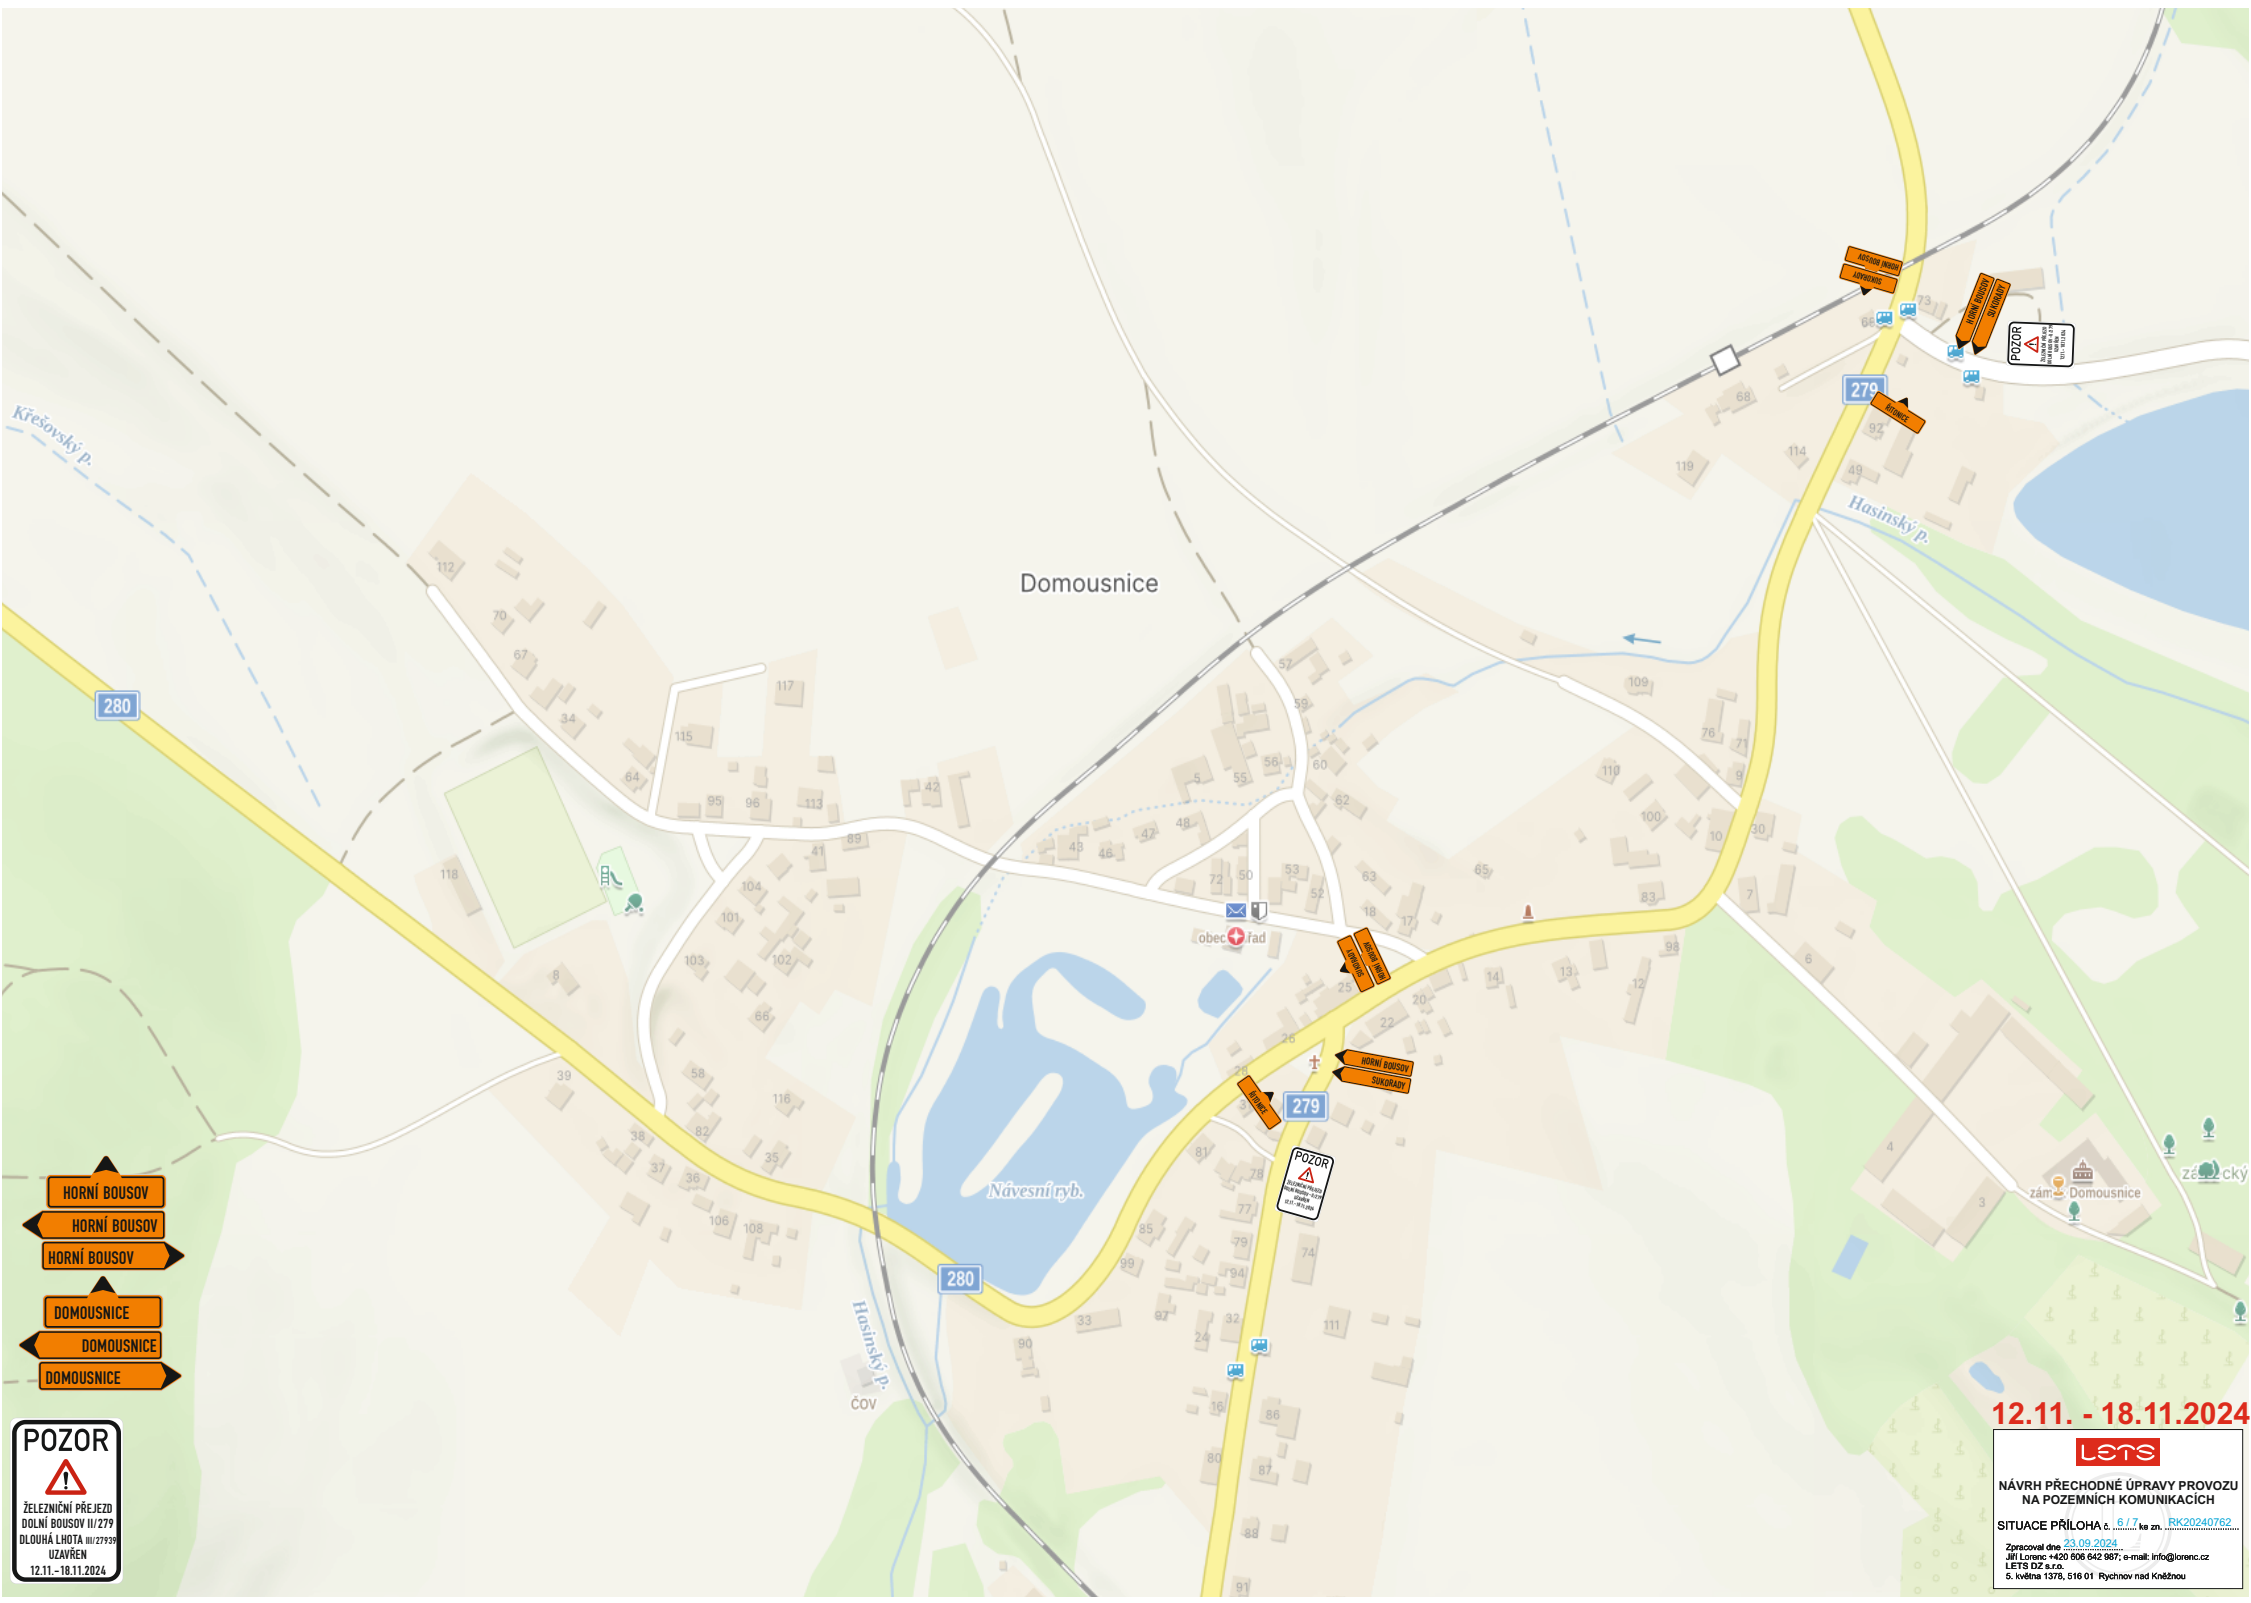

Přepeře

OŠTOVICE

HORNÍ BOUSOV

- ▲ HORNÍ BOUSOV
- ▲ HORNÍ BOUSOV
- ▲ HORNÍ BOUSOV
- ▲ DOMOUSNICE
- ▲ DOMOUSNICE
- ▲ DOMOUSNICE

POZOR

ŽELEZNIČNÍ PŘEJEZD
DOLNÍ BOUSOV - II/279
UZÁVĚR
12.11.-18.11.2024

11/279
DOMOUSNICE

-
-
-
-
-
-

POZOR

 ŽELEZNIČNÍ PŘEJezd
 DOLNÍ BOUSOV II/279
 DLOUHÁ LHOTA II/27939
 UZÁVŘEN
 12.11.-18.11.2024

II/27939
 SUKORADY

II/27939
 SUKORADY

II/27939
 ŘITONICE

II/27939
 ŘITONICE

12.11. - 18.11.2024

-
-
-
-
-
-

POZOR

ŽELEZNIČNÍ PŘEJED
DOLNÍ BOUSOV II/279
DLOUHÁ LHOTA III/27939
UZÁVŘEN
12.11.-18.11.2024.

12.11. - 18.11.2024

LETS

NÁVRH PŘECHODNÉ ÚPRAVY PROVOZU
NA POZEMNÍCH KOMUNIKACÍCH

SITUACE PŘÍLOHA č. 6.1.7, ke zn. RK20240762

POZOR

 ŽELEZNIČNÍ PŘEJÍZD
 DOLNÍ BOUSOV III/279
 DLOUHÁ LHOTA III/27939
 UZAVŘEN
 12.11.-18.11.2024.

12.11. - 18.11.2024

lets

NÁVRH PŘECHODNÉ ÚPRAVY PROVOZU
 NA POZEMNÍCH KOMUNIKACÍCH

SITUACE PŘÍLOHA č. 7.1.7, ke zn. RK20240762